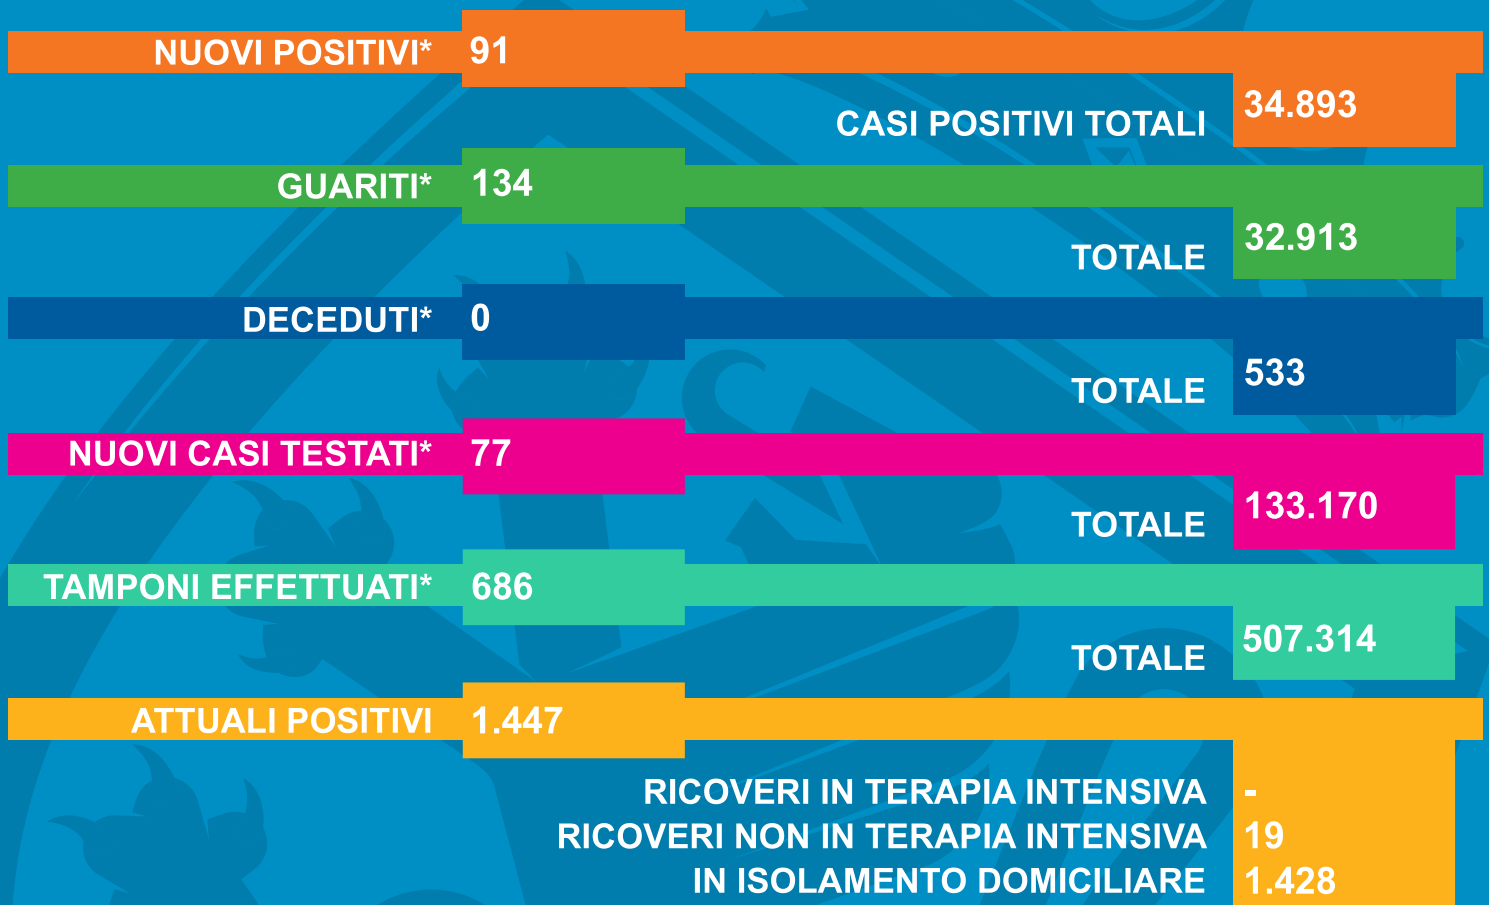

Région Autonome
Vallée d'Aoste

Regione Autonoma
Valle d'Aosta

BOLLETTINO DI AGGIORNAMENTO N. 684 COVID-19 - Situazione in Valle d'Aosta Giovedì 28 aprile 2022

*Dati calcolati rispetto al bollettino precedente

Fonte dati: Azienda USL della Valle d'Aosta - Elaborazione dati: Protezione civile regionale